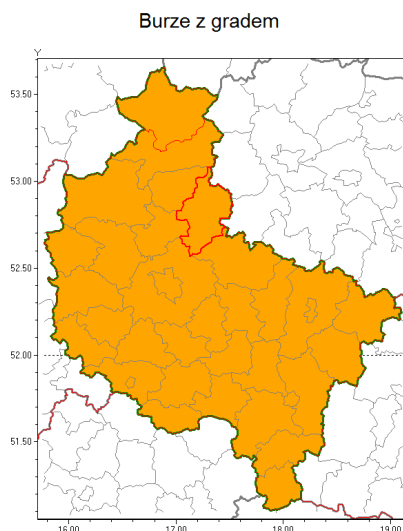

Zasięg ostrzeżenia w województwie

Ostrzeżenie meteorologiczne Nr 2

Nazwa biura	IMGW-PIB Biuro Prognoz Meteorologicznych Oddział w Poznaniu
Zjawisko/stopień zagrożenia	Burze z gradem/ 2
Obszar	województwo wielkopolskie powiat w growiecki
Ważność	od godz. 14:00 dnia 10.06.2018 do godz. 01:00 dnia 11.06.2018
Przebieg	Prognozuje się wystąpienie burz z opadami deszczu miejscami od 30 mm do 50 mm, lokalnie do 60 mm oraz porywami wiatru do 95 km/h. Miejscami grad.
Prawdopodobieństwo wystąpienia zjawiska(%)	85%
Uwagi	Brak.
Dyrektor synoptyk IMGW-PIB	Piotr Szewczak
Godzina i data wydania	godz. 09:39 dnia 10.06.2018
SMS	IMGW-PIB OSTRZEŻA: BURZE Z GRADEM/2 wielkopolskie/w growiecki od 14:00/10.06 do 01:00/11.06.2018 deszcz 60 mm, porywy 95 km/h